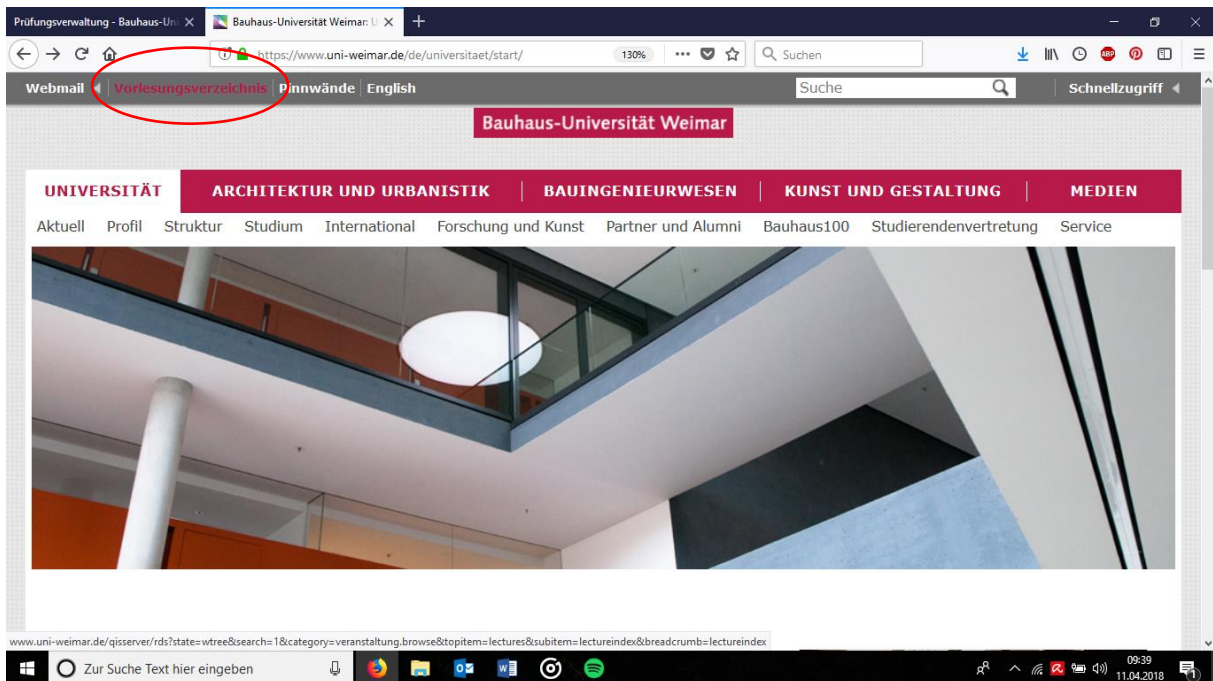

# Anleitung zum Download von Studienbescheinigungen

## 1. Bison-Portal aufrufen

- über die Google-Suche "Bison Bauhaus Uni Weimar"
- über die Website der Universität und den Reiter „Vorlesungsverzeichnis“