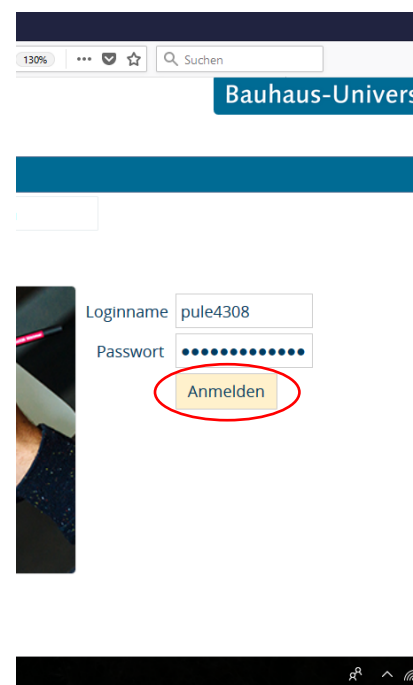

2. im Bison-Portal anmelden