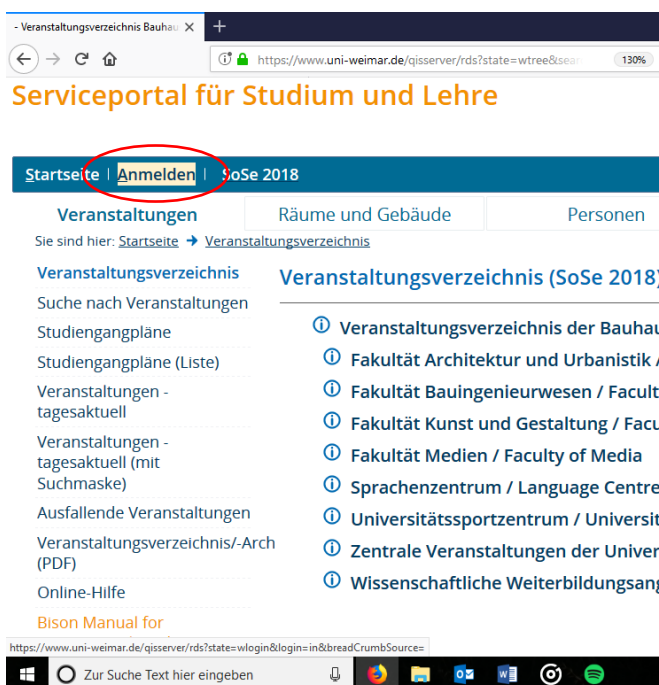

# Anleitung zum Download von Studienbescheinigungen

## 1. Bison-Portal aufrufen

- über die Google-Suche "Bison Bauhaus Uni Weimar"
- über die Website der Universität und den Reiter „Vorlesungsverzeichnis“

## 2. im Bison-Portal anmelden